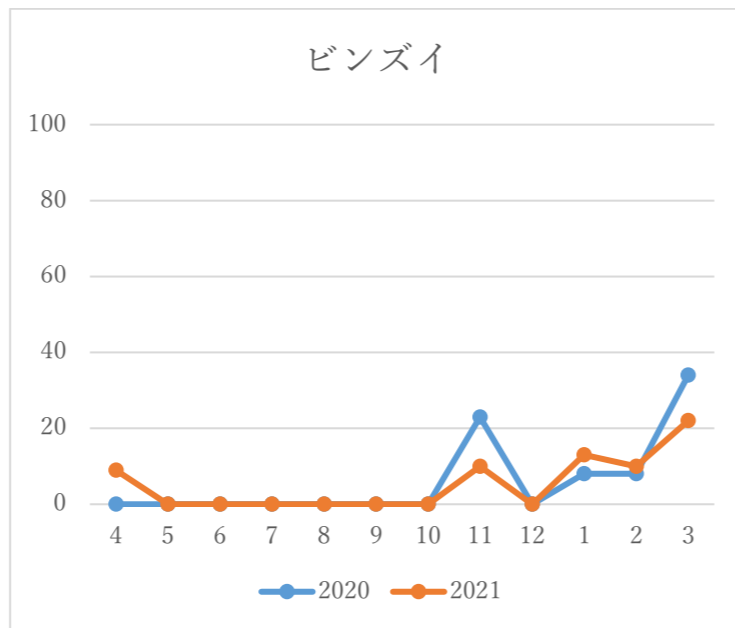

冬鳥の観察記録※順番は写真表に対応

※ジョウビタキは性別では区別をしていない。

※カシラダカは性別では区別をしていない。

※マヒワは性別では区別をしていない。
 ※渡り鳥は年によって、多い少ないがある。特に、マヒワや右上の写真のヒレンジャクは年による差が激しいように感じる。ちなみにヒレンジャクは村で観察されていない。