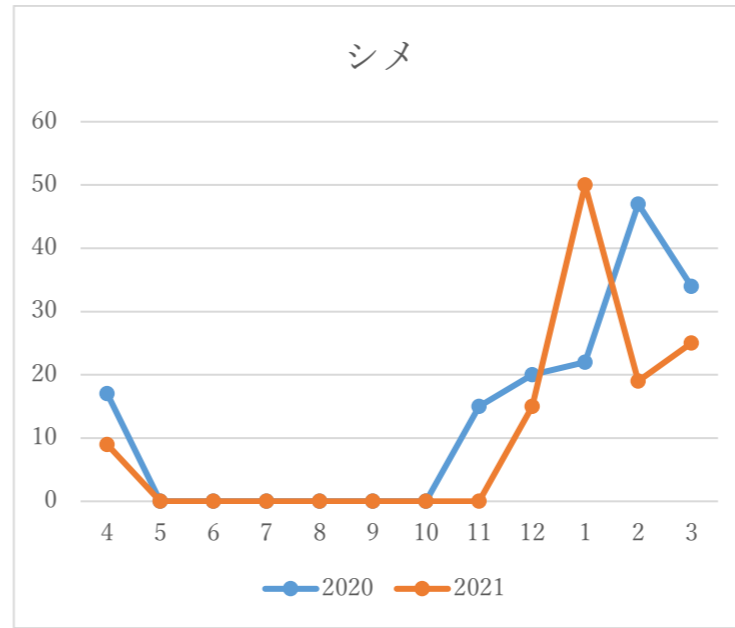

冬鳥の観察記録※順番は写真表に対応

※ジョウビタキは性別では区別をしていない。

※カシラダカは性別では区別をしていない。

※マヒワは性別では区別をしていない。
 ※渡り鳥は年によって、多い少ないがある。特に、マヒワや右上の写真のヒレンジャクは年による差が激しいように感じる。ちなみにヒレンジャクは村で観察されていない。