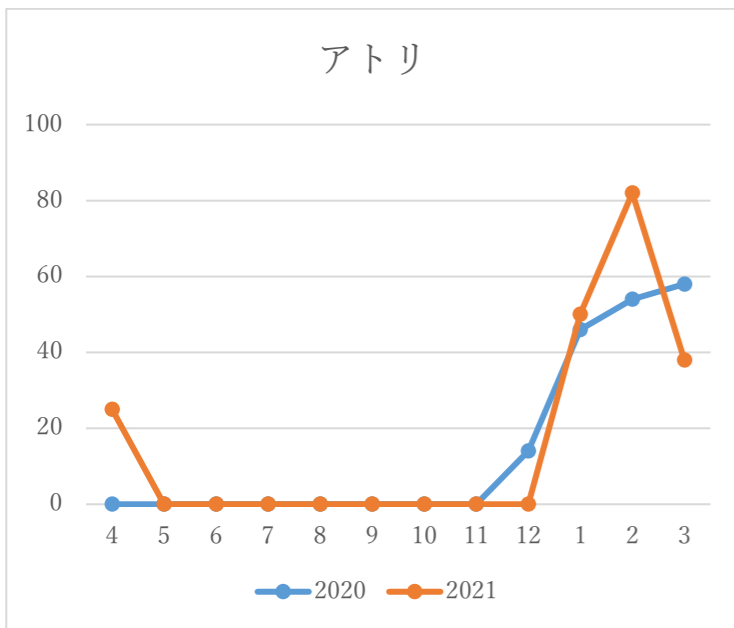

冬鳥の観察記録※順番は写真表に対応

※ジョウビタキは性別では区別をしていない。

※カシラダカは性別では区別をしていない。

※マヒワは性別では区別をしていない。
 ※渡り鳥は年によって、多い少ないがある。特に、マヒワや右上の写真のヒレンジャクは年による差が激しいように感じる。ちなみにヒレンジャクは村で観察されていない。