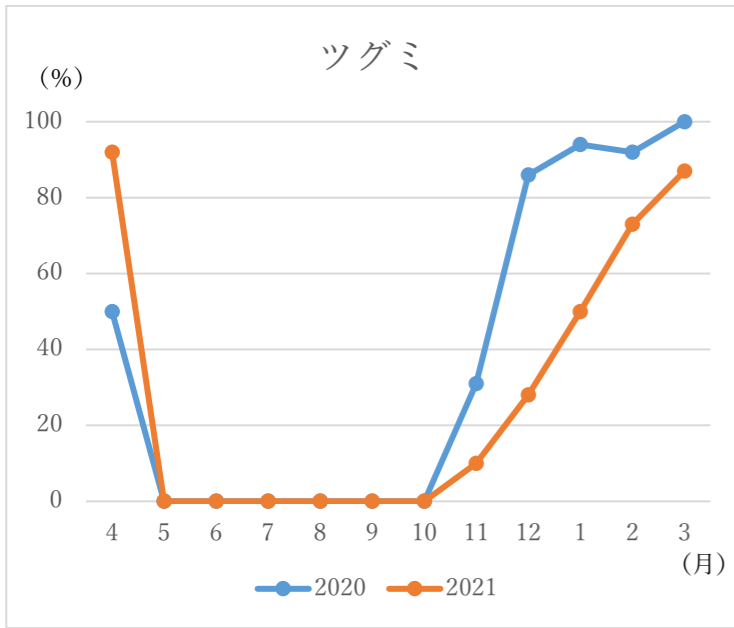

冬鳥の観察記録※順番は写真表に対応

※ジョウビタキは性別では区別をしていない。

※カシラダカは性別では区別をしていない。

※マヒワは性別では区別をしていない。
 ※渡り鳥は年によって、多い少ないがある。特に、マヒワや右上の写真のヒレンジャクは年による差が激しいように感じる。ちなみにヒレンジャクは村で観察されていない。