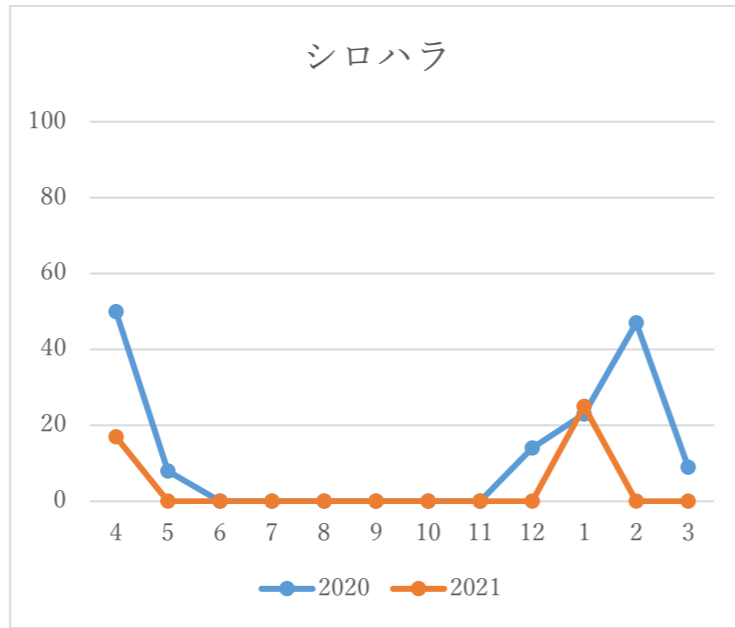

冬鳥の観察記録※順番は写真表に対応

※ジョウビタキは性別では区別をしていない。

※カシラダカは性別では区別をしていない。

※マヒワは性別では区別をしていない。
 ※渡り鳥は年によって、多い少ないがある。特に、マヒワや右上の写真のヒレンジャクは年による差が激しいように感じる。ちなみにヒレンジャクは村で観察されていない。