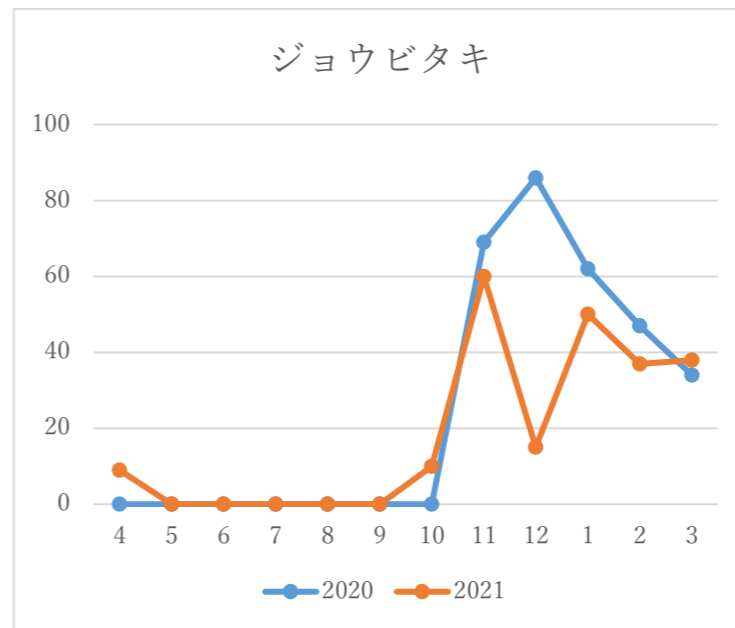

冬鳥の観察記録※順番は写真表に対応

※ジョウビタキは性別では区別をしていない。

※カシラダカは性別では区別をしていない。

※マヒワは性別では区別をしていない。
 ※渡り鳥は年によって、多い少ないがある。特に、マヒワや右上の写真のヒレンジャクは年による差が激しいように感じる。ちなみにヒレンジャクは村で観察されていない。