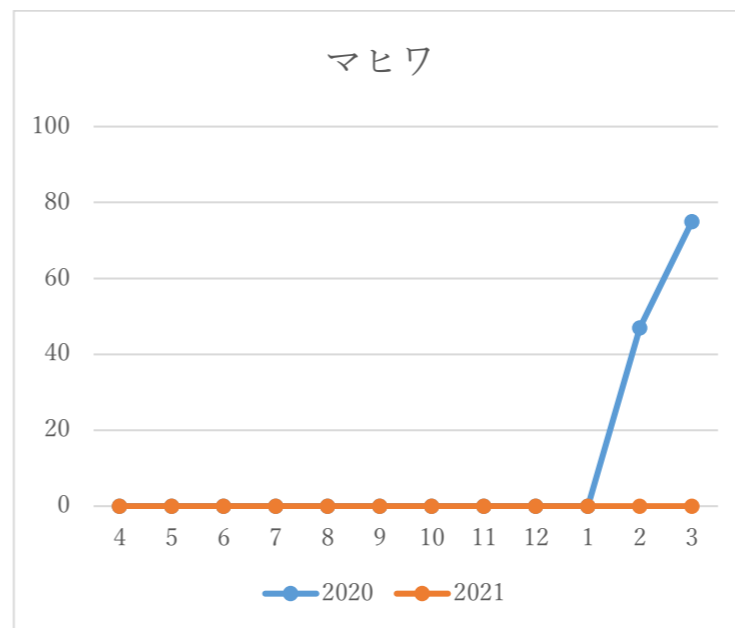

冬鳥の観察記録※順番は写真表に対応

※ジョウビタキは性別では区別をしていない。

※カシラダカは性別では区別をしていない。

※マヒワは性別では区別をしていない。
 ※渡り鳥は年によって、多い少ないがある。特に、マヒワや右上の写真のヒレンジャクは年による差が激しいように感じる。ちなみにヒレンジャクは村で観察されていない。