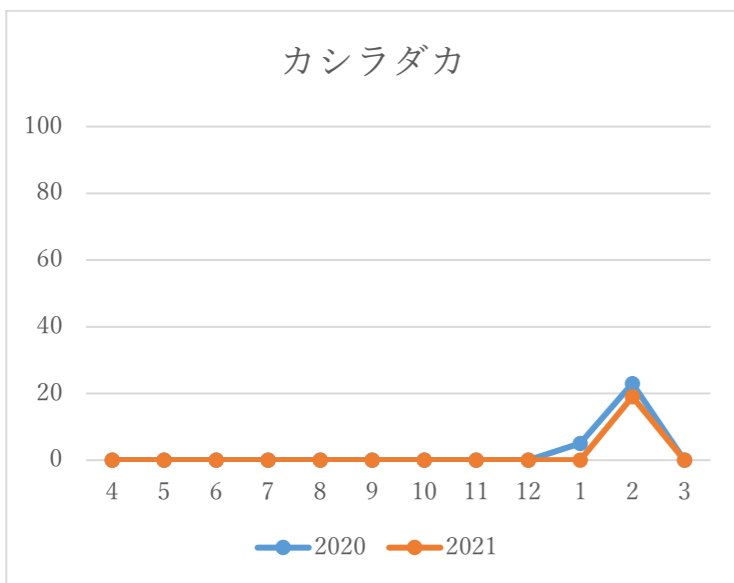

冬鳥の観察記録※順番は写真表に対応

※ジョウビタキは性別では区別をしていない。

※カシラダカは性別では区別をしていない。

※マヒワは性別では区別をしていない。
 ※渡り鳥は年によって、多い少ないがある。特に、マヒワや右上の写真のヒレンジャクは年による差が激しいように感じる。ちなみにヒレンジャクは村で観察されていない。