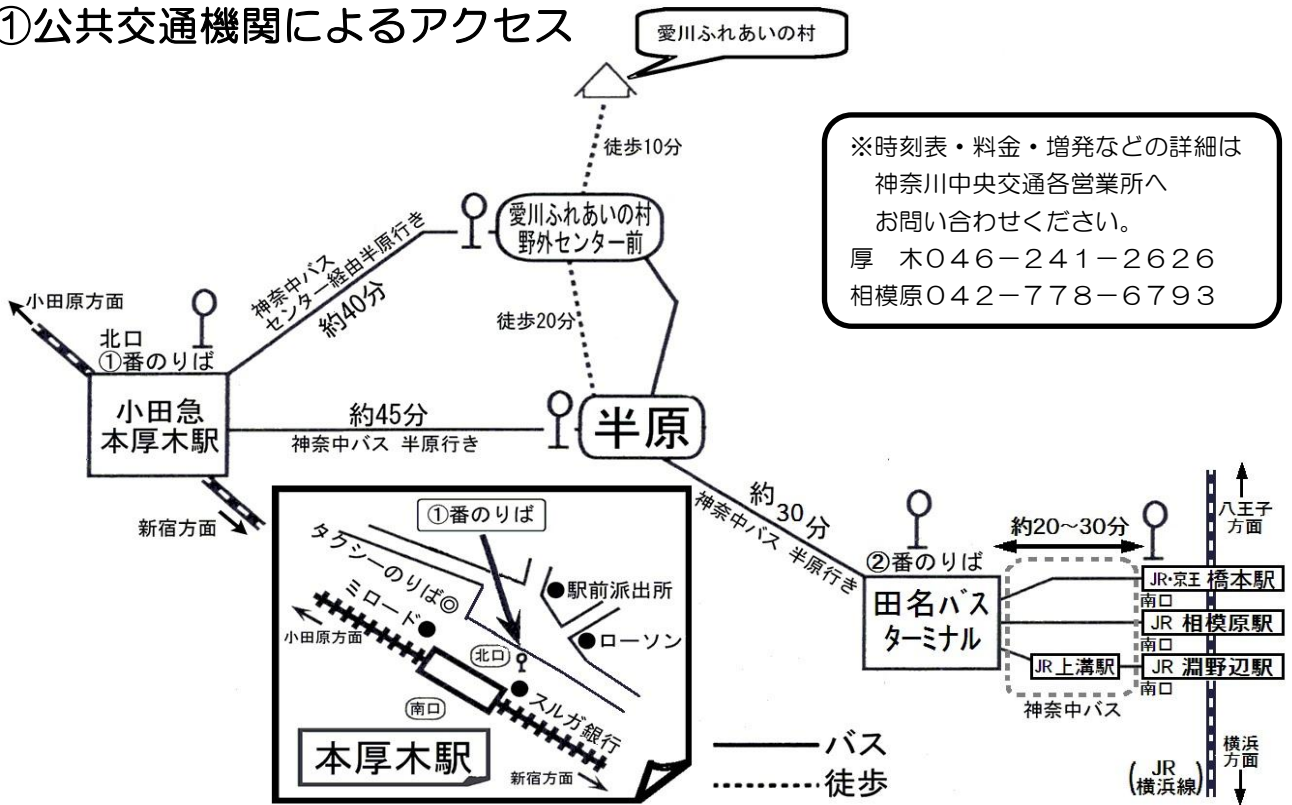

VI 交通のご案内

①公共交通機関によるアクセス

■小田急小田原線からお越しの場合

- (1)小田急線「本厚木駅」北口下車。
- (2)1番線のりばから次の神奈中バスに乗車。
 - ①厚01系統『センター経由・半原行』にて約40分。
「野外センター前」バス停下車、徒歩約10分。
 - ②厚02系統『半原行』にて約45分。
終点の「半原」バス停下車、徒歩約30分。

※料金は①②ともに片道現金570円/ICカード 566円

■JR線からお越しの場合

- 「田名バスターミナル」2番乗り場から乗車。
田01系統『箕輪辻経由・半原行』にて約30分。
終点の「半原」バス停下車、徒歩約30分。

※田名バスターミナルまでは「淵野辺(JR)」「相模原(JR)」「橋本駅(京王線・JR)」「上溝(JR)」の各駅からバスが出ています。