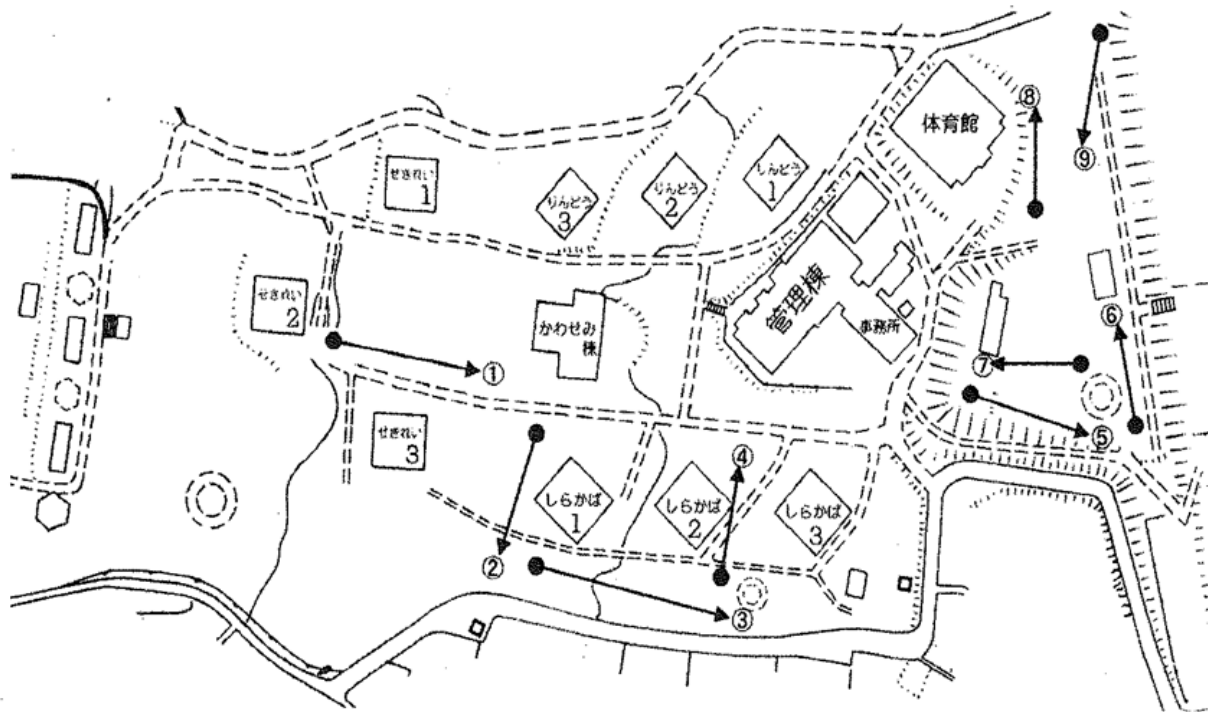

ディスクゴルフコースマップ&スコア表

～日本ディスクゴルフ協会(JPDGA)公認コース～★灰色のゴールを使います

ホール		1H	2H	3H	4H	5H	6H	7H	8H	9H	合計
距離 (m)		34	41	44	55	33	42	29	60	72	410
パー	レギュラー	3	3	3	3	3	3	3	3	3	27
	ビギナー	4	4	4	5	3	4	4	4	4	36
参加メンバー											

このアクティビティシートは、愛川ふれあいの村利用者に役立つ活動情報を提供するためのものです。目的外の使用、内容の改変、WEB等への転載を禁じます。

ディスクゴルフコースマップ&スコア表

～愛川ふれあいの村オリジナルコース～☆白色のゴールを使います

ホール		1H	2H	3H	4H	5H	6H	7H	8H	9H	合計
距離 (m)		48	48	85	37	52	52	48	41	42	453
パー	レギュラー	3	3	5	3	3	3	3	3	3	29
	ビギナー	4	4	7	4	4	4	4	4	4	39
参加メンバー											

このアクティビティシートは、愛川ふれあいの村利用者に役立つ活動情報を提供するためのものです。目的外の使用、内容の改変、WEB等への転載を禁じます。