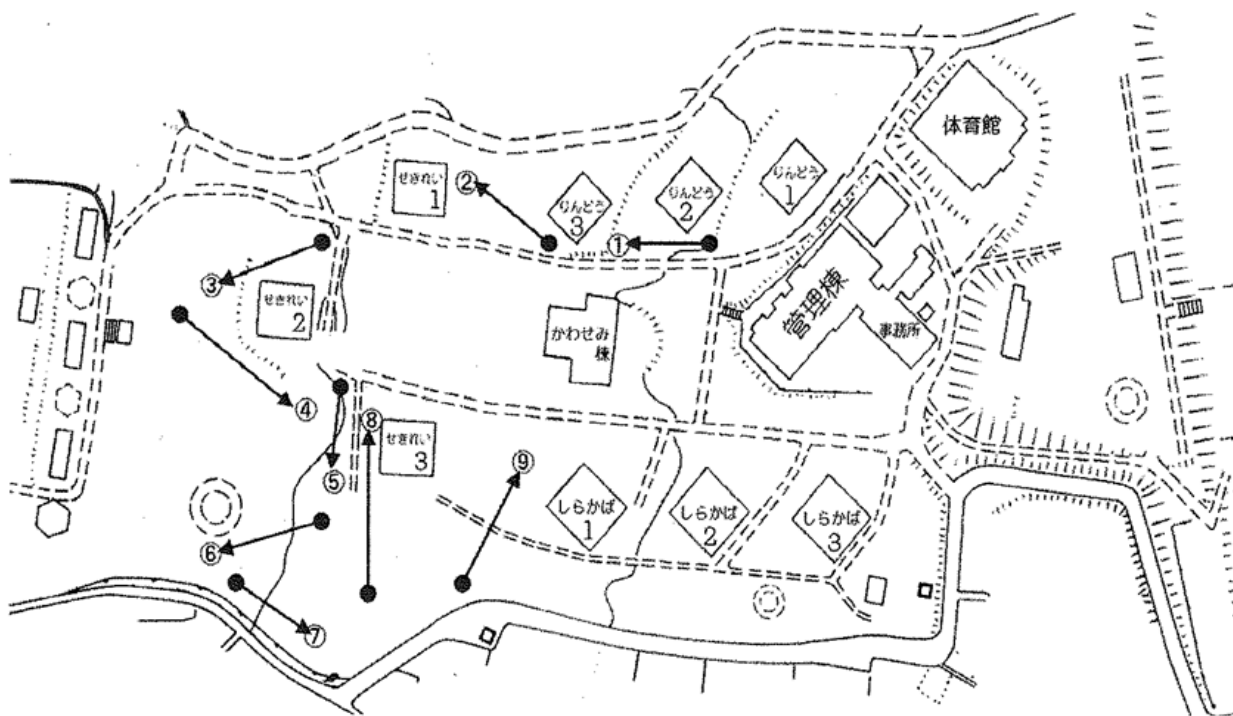

ディスクゴルフコースマップ&スコア表

～日本ディスクゴルフ協会(JPDGA)公認コース～★灰色のゴールを使います

ホール		1H	2H	3H	4H	5H	6H	7H	8H	9H	合計
距離 (m)		34	41	44	55	33	42	29	60	72	410
パー	レギュラー	3	3	3	3	3	3	3	3	3	27
	ビギナー	4	4	4	5	3	4	4	4	4	36
参加メンバー											

このアクティビティシートは、愛川ふれあいの村利用者に役立つ活動情報を提供するためのものです。目的外の使用、内容の改変、WEB等への転載を禁じます。

ディスクゴルフコースマップ&スコア表

～愛川ふれあいの村オリジナルコース～☆白色のゴールを使います

ホール		1H	2H	3H	4H	5H	6H	7H	8H	9H	合計
距離 (m)		48	48	85	37	52	52	48	41	42	453
パー	レギュラー	3	3	5	3	3	3	3	3	3	29
	ビギナー	4	4	7	4	4	4	4	4	4	39
参加メンバー											

このアクティビティシートは、愛川ふれあいの村利用者に役立つ活動情報を提供するためのものです。目的外の使用、内容の改変、WEB等への転載を禁じます。